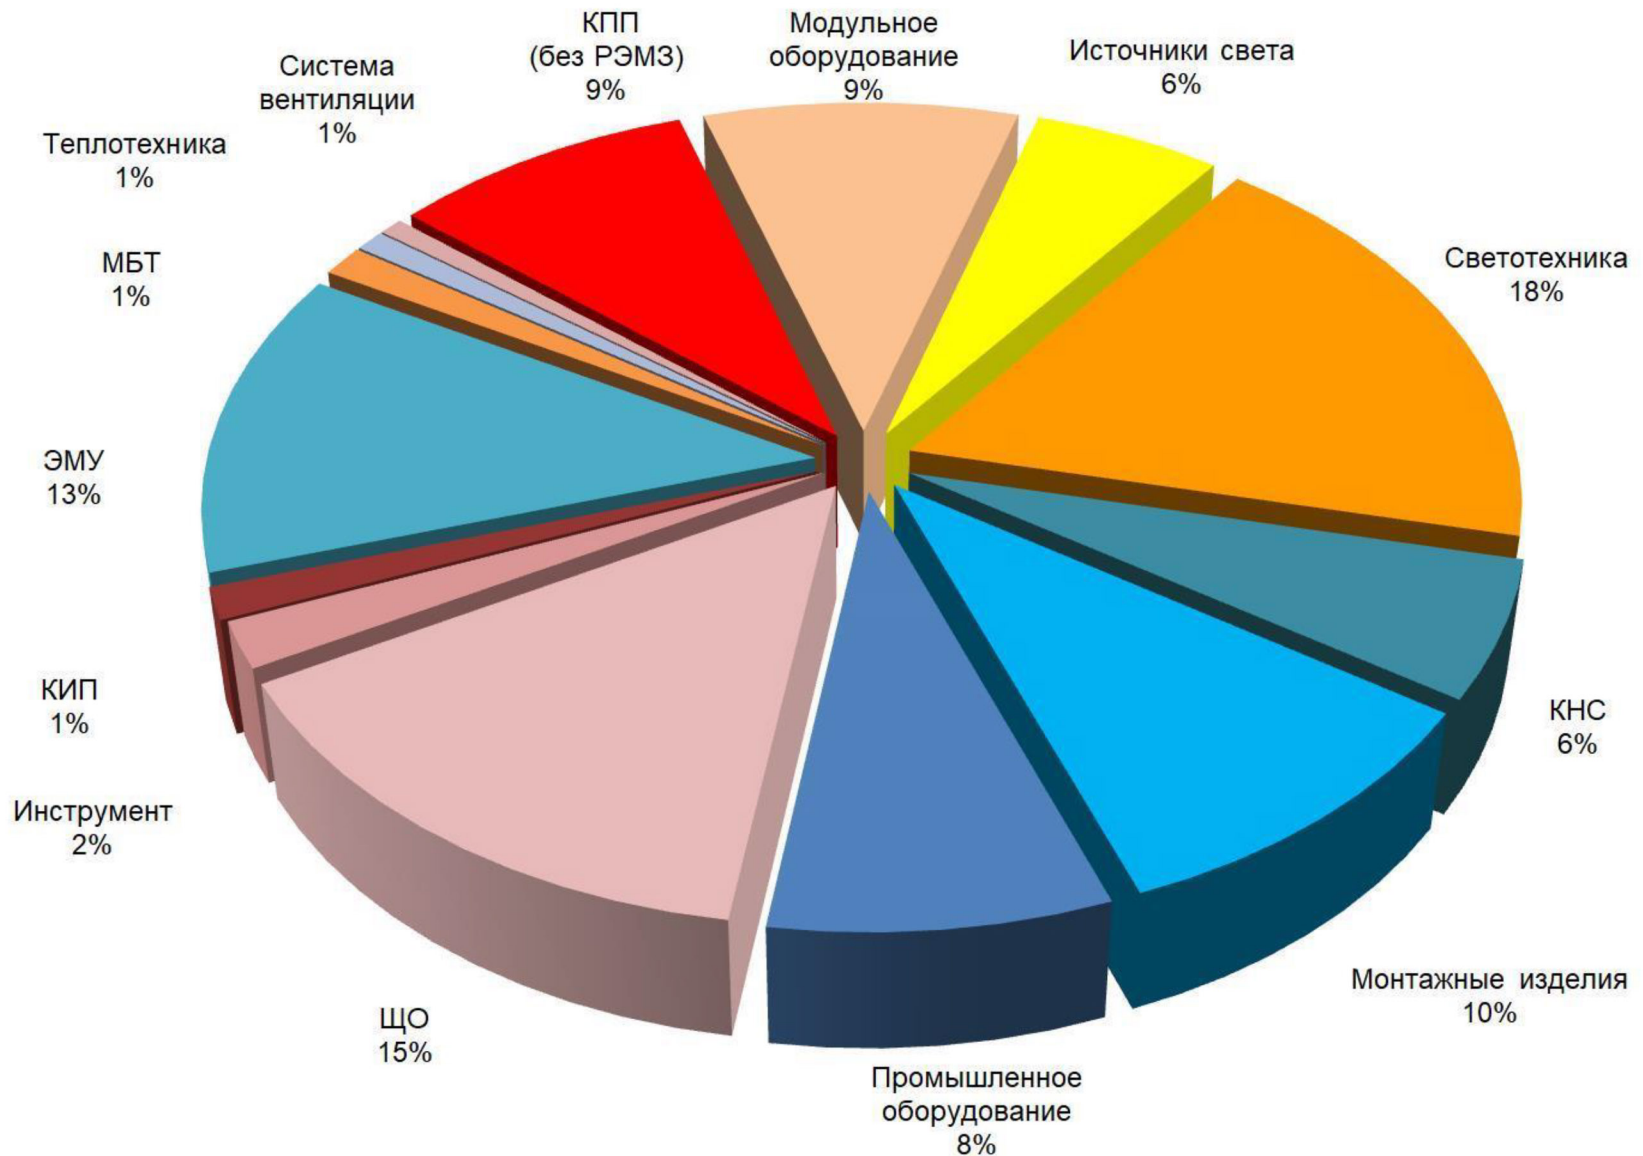

12 900 позиции и 764 номенклатурных групп продукции в разрезе продаж на 01 января 2021 года.

До конца 2021 года в ассортимент компании планируется ввести **93** новых номенклатурных группы, еще в **57** группах планируется расширение. К концу 2021 года в ассортименте компании будут представлены **857** номенклатурных группы продукции.